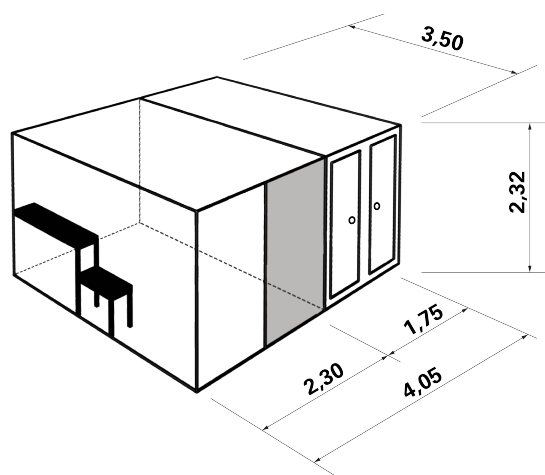

Módulo de estrutura modular em ferro S275JR, com decapagem, metalização e tratamento de acabamento. Revestimento da cobertura em painel sanduíche de 40 mm e membrana impermeabilizante de PVC. Revestimento da fachada em chapa zincada com laca de cor Domus. Todas as fixações e acessórios necessários estão incluídos para garantir a qualidade da montagem.

Máquinas totalmente instaladas e testadas, as facilidades de conexão são feitas para operação do tipo "Plug and Play". A instalação interior é efectuada de forma limpa para facilitar o acesso, estando o quadro eléctrico aprovado e a instalação à vista, protegida e de fácil interpretação. A instalação de água quente e fria está devidamente separada com as torneiras para facilitar o desligamento e com a caldeira já instalada. A saída de exaustão das secadoras está localizada na parte superior, com um chapéu. A montagem do módulo é no mesmo plano onde deve ser instalado, o que facilita a instalação de drenos.

Revestimento de vidro transparente laminado 5 + 5 fixado com marcenaria. Pavimento em painel Viroc com tratamento. Instalação eléctrica com luz led e mesa dobrável com banquetas para sentar. Abrindo de um lado para a entrada desta área sempre aberta.

TRANSPORTE

- Adequado para uso com guindaste de descarga. Os parafusos de olhal estão incluídos.
- Não é necessário reboque. Um caminhão com capacidade de carga de 8 metros, pode ser usado um contentor.
- Área de máquinas (3,5 m) + sala (3,5 m.), Armário de vidro e gás.