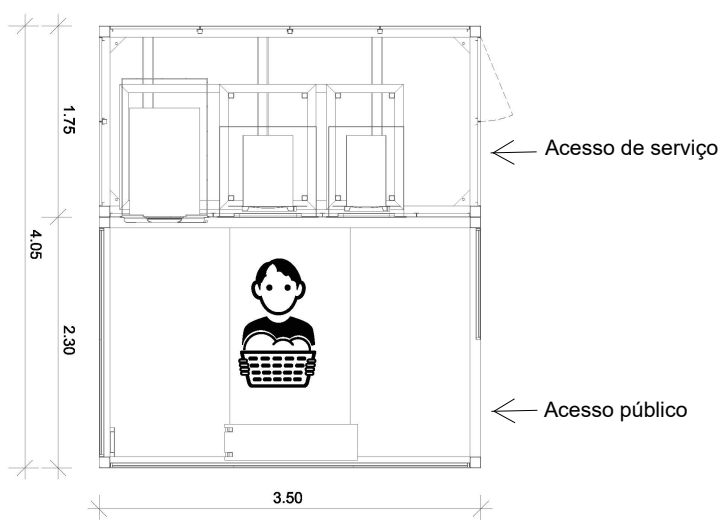

Módulo de estrutura modular em ferro S275JR, com decapagem, metalização e tratamento de acabamento. Revestimento da cobertura em painel sanduíche de 40 mm e membrana impermeabilizante de PVC. Revestimento da fachada em chapa zincada com laca de cor Domus. Todas as fixações e acessórios necessários estão incluídos para garantir a qualidade da montagem.

Máquinas totalmente instaladas e testadas, as facilidades de conexão são feitas para operação do tipo "Plug and Play". A instalação interior é efectuada de forma limpa para facilitar o acesso, estando o quadro eléctrico aprovado e a instalação à vista, protegida e de fácil interpretação. A instalação de água quente e fria está devidamente separada com as torneiras para facilitar o desligamento e com a caldeira já instalada. A saída de exaustão das secadoras está localizada na parte superior, com um chapéu. A montagem do módulo é no mesmo plano onde deve ser instalado, o que facilita a instalação de drenos.

Revestimento de vidro transparente laminado 5 + 5 fixado com marcenaria. Pavimento em painel Viroc com tratamento. Instalação eléctrica com luz led e mesa dobrável com banquetas para sentar. Abrindo de um lado para a entrada desta área sempre aberta.

TRANSPORTE

- Adequado para uso com guindaste de descarga. Os parafusos de olhal estão incluídos.
- Não é necessário reboque. Um caminhão com capacidade de carga de 8 metros, pode ser usado um contentor.
- Área de máquinas (3,5 m) + sala (3,5 m.), Armário de vidro e gás.